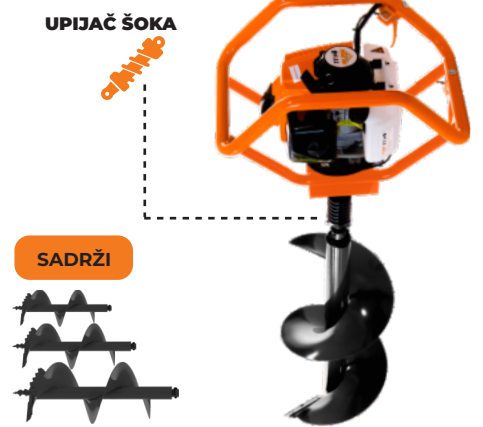

UPIJAČ ŠOKA

SADRŽI

150MM + 200MM + 250MM BURGIIJA

MOTORNI BUŠAČI ZEMLJE
RURIS TT14

2-taktni benzinski motor
Konstrukcija prenosa T-tip
pruža lakoću manevrisanjanja
u tesnom prostoru

3 KS

Šifra: 9496

52699,00 din Kataloški br: 14142019