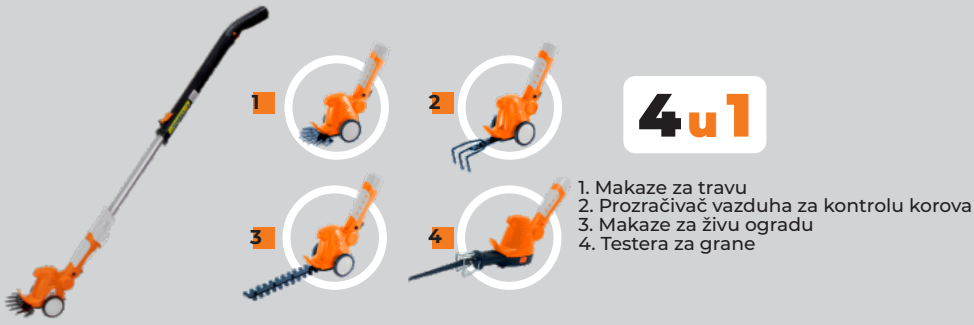

1. Makaze za travu
2. Prozračivač vazduha za kontrolu korova
3. Makaze za živu ogradu
4. Testera za grane

VIŠENAMENSKI
BAŠTENSKI TRIMER
RURIS F455

1.5 Ah 10.8V

Brzina sečenja: 4500 obrt/min
Rotacija drške: 7 pozicija
Vreme unpotrebe: 80 min Šifra: 9184

12299,00 din Kataloški br: 455f2021