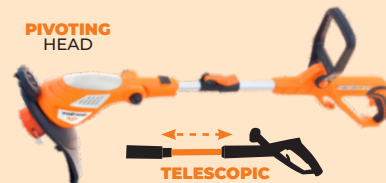

Kataloški br: 250s2020

GLAVA ZA TRIMER  
**TE250s**

Šifra: 80291

**708,00 din**

Kataloški br: pste250-43

TELESCOPIC  
HANDLE

ELEKTRIČNI TRIMERI  
**RURIS TE400**

**400W**

PIVOTING  
HEAD

TELESCOPIC  
HANDLE

ELEKTRIČNI TRIMERI  
**RURIS TE500 Pivot**

**500W**

Cutting width: 300mm  
Rotation speed: 14000rpm

Šifra: 9439

**6799,00 din**

Kataloški br: 50023217