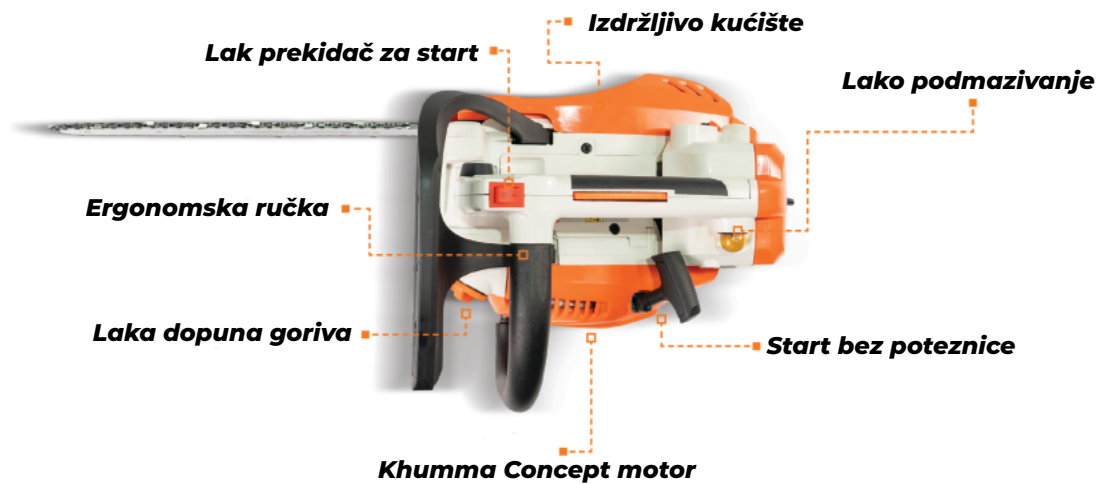

WALBRO
KARBURATOR

WALBRO
KARBURATOR

WALBRO
KARBURATOR