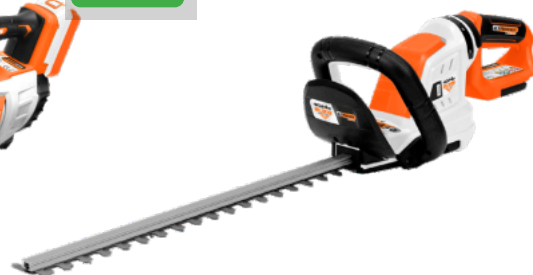

14199,00 din

Kataloški br: 1424ea2024

NOVO  
2024

NE SADRŽI BATERIJU I PUNJAČ

Baterijski trimer za travu  
**RURIS 2024e**

Tip motora:	Električni s četkicama
Baterija:	Li-Ion 20V 4Ah
Ručka:	Kružna
Prečnik sečenja:	300 mm
Prečnik sečiva:	1.6 mm
Težina:	1.7 kg

5199,00 din

Kataloški br: 2024er2024

NOVO  
2024

NE SADRŽI BATERIJU I PUNJAČ

Baterijski duvač lišća  
**RURIS1224e**

Tip motora:	Električni s četkicama
Baterija:	Li-Ion 20V 4Ah
Maks. brzina vazduha:	40 m/s
Maks. protok:	570m <sup>3</sup> /h
Turbo funkcija:	Yes
Brzine:	2
Težina:	2.7 kg

5199,00 din

Kataloški br: 1224er2024

NOVO  
2024

NE SADRŽI BATERIJU I PUNJAČ

Baterijske makaze za živu ogradu  
**RURIS 4024e**

Tip motora:	Električni s četkicama
Baterija:	Li-Ion 20V 4Ah
Dužina sečiva:	450 mm
Prečnik sečenja:	16 mm
Ručka:	Rotirajuća
Težina:	2.2 kg

7899,00 din

Kataloški br: 4024er2024

NOVO  
2024

SADRŽI

Baterijski trimer za travu  
**RURIS 2024e Power Alfa UP**

Tip motora:	Električni sa četkicama
Baterija:	Li-Ion 20V 4Ah
Ručka:	Kružna
Prečnik sečenja:	300 mm
Prečnik sečiva:	1.6 mm
Težina:	1.7 kg