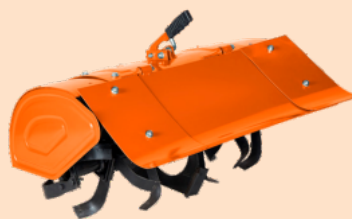

RURIS977S kopajuće freze

Radna širina: 650 mm

Radna dubina: 150 mm

Broj noževa: 20